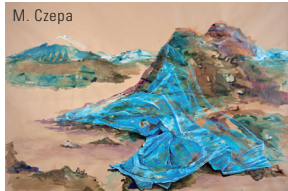

M. Buß

S. Kybarth